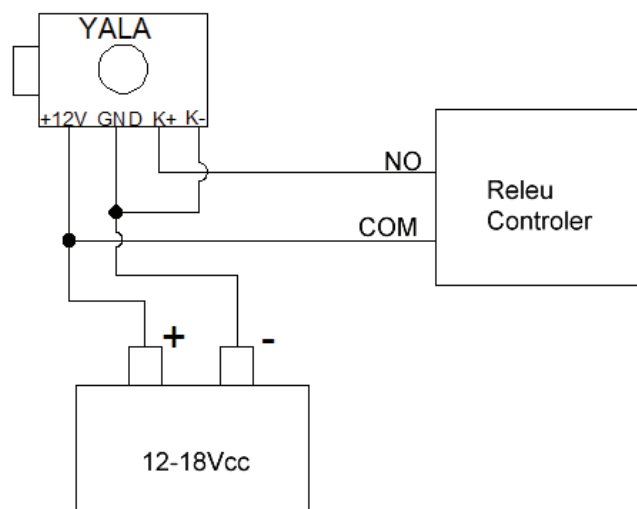

YX-10

Yala electromagnetica aplicabila
cu motor si senzor magnetic

DESCRIERE

Yala electromagnetica, aplicabila, cu montare universala (stanga/dreapta). Echipata senzor magnetic ce detecteaza pozitia usii in vederea inchiderii acesteia in momentul in care ajunge la pozitia corecta.

CARACTERISTICI

- Deschidere electrica (100mA/12V) sau manuala
- Buton in interior/Butuc cu chei in exterior
- Montare universala – stanga sau dreapta
- Led de stare si buzzer
- Inchidere automata
- Material: Inox

SPECIFICATII

- Tensiune de alimentare - 12-18Vcc, 100mA
- Dimensiuni: 131x102x46mm

SCHEMA ELECTRICA

Fisa tehnica

1