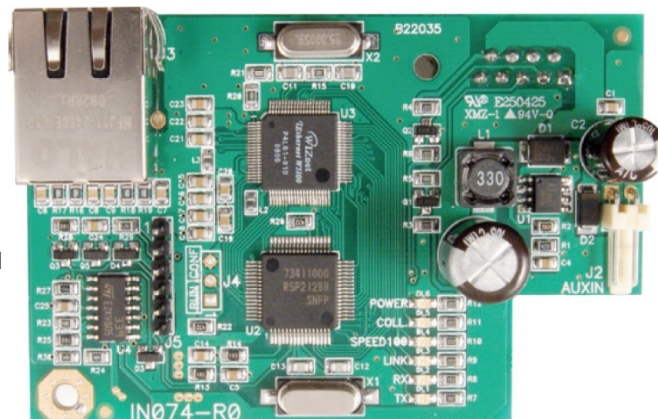

SmartLAN/SI- Modul LAN

EN 50131-1
EN 50131-3
EN 50131-6
EN 50131-10
EN 50136-1
EN 50136-2
EN 50130-4
EN 50130-5
CEB T014

Plăcile SmartLAN opționale permit extinderea conectivității tuturor centralelor de alarma SmartLiving la LAN și la Internet. Prin urmare, este posibil să configurați o conexiune la distanță și să programați sau să controlați sistemul SmartLiving prin intermediul aplicației software SmartLeague sau să efectuați operațiuni de supraveghere prin intermediul software-ului SmartLook, fie local (LAN), fie de la distanță (Internet).

Modulul opțional SmartLAN/SI pune la dispoziție funcții de programare și supraveghere de la distanță din rețeaua locală și pe Internet (utilizând software-urile SmartLeague și SmartLook).

Include comunicator digital către dispeceratele de monitorizare a alarmelor cu protocol **SIA-IP**. Utilizarea modulului SmartLAN/SI oferă acces la distanță prin intermediul aplicației AlienMobile și acces complet la serviciile Inim Cloud