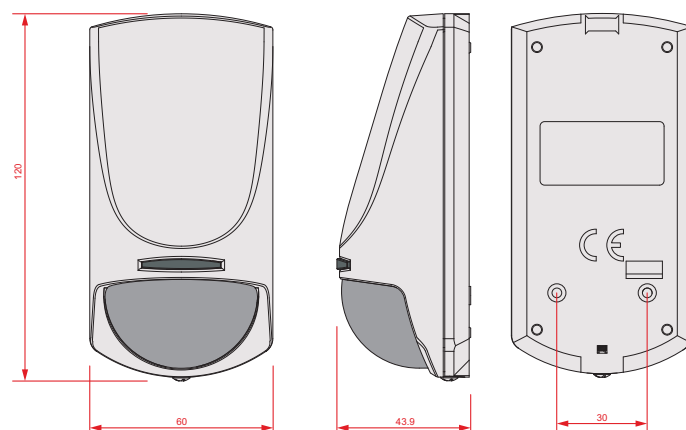

## Detector de miscare PIR dual + microunde digital, cu imunitate la animale

Detectoarele de miscare volumetrice din seria Xline sunt disponibile si in varianta cu imunitate la animale. Acesti detectori ignora miscarea cauzata de animale care cantaresc pana la 25 kg, ofera un unghi de detectare de 80 ° si sunt adapostite in aceleasi carcase de plastic ca si detectoarele standard Xline.

**Xline**

### Specificatii tehnice

- Alimentare: 9-16Vcc
- Consum stand-by: 16mA
- Consum maxim: 20mA
- Tip senzor: PIR dual digital, modul microunde
- Frecventa microunde: banda X
- Acoperire: 12m
- Instalare: perete, cu sau fara suport
- Inaltime instalare: 2.2m
- Analiza digitala a semnalului
- Imunitate la animale: pana la 25Kg si 1.1m inaltime
- Protectie: anti-deschidere, anti-smulgere
- Imunitate lumina alba
- Compensare temperatura
- Bypassable LED
- Pulsuri alarma: 1-4
- Rezistenta EOL incorporata
- Greutate: 103g
- Dimensiuni: 120x60x44 mm

### DIMENSIUNI