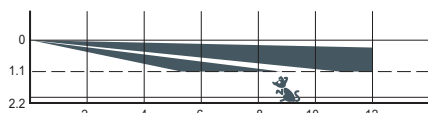

Acoperire

XIRP100H,
XIRP200H
- vedere laterala