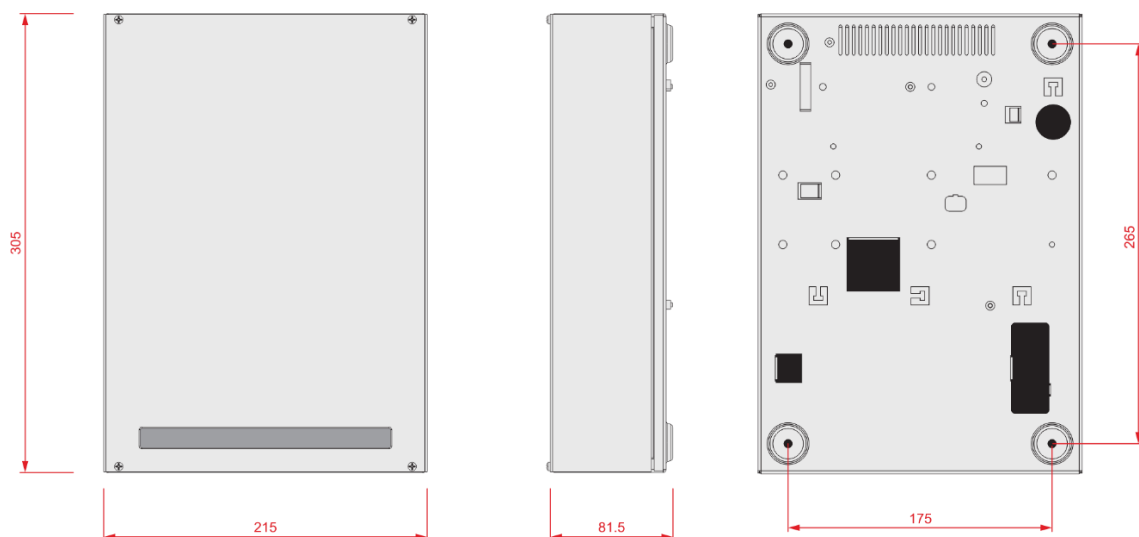

SmartLiving 505

Centrala de alarma 10 (cu dublare), 5 partitii, 30 coduri utilizator

Specificații tehnice

- Număr terminale placă de bază: 5
- Număr maxim terminale pe sistem: 5
- Relee programabile: 1
- Ieșiri open collector programabile pe placa de bază: 2 (150mA)
- Conectivitate IP (necesită modul SmartLAN)
- Comunicare SIA-IP (necesită modul SmartLAN, Nexus)
- Sursă alimentare internă: 1.2 A
- Test automat acumulator
- Port RS232
- Posibilitate actualizare firmware pentru centrală și echipamente de magistrală
- Carcasă metalică
- Consum stand-by/alarmă: 180 mA / 200 mA
- Spațiu pentru acumulator de 7 Ah
- Dimensiuni: 305x215x82 mm
- Greutate (fără acumulator): 2.5 Kg
- Grad securitate 3 EN50131-3
- Grad securitate 2 EN50131-6

Comunicare telefonica

- Numere de contact: 15
- Verificare linie telefonică
- Comunicare vocală (prin modul SmartLogos30M)
- Comunicator digital integrat (ContactID, SIA, pulses)

Terminale intrare (Zone)

- Dublare zone pe fiecare terminal
- Nivel declanșare zona programabil
- Senzori șoc și roller blind:
 - 2 terminale placă de bază
 - 2 terminale tastatură Joy sau Aria
 - 1 terminal tastatură nCode
 - 4 terminale modul extensie Flex

Dimensiuni

V1.0 / 10.02.2025